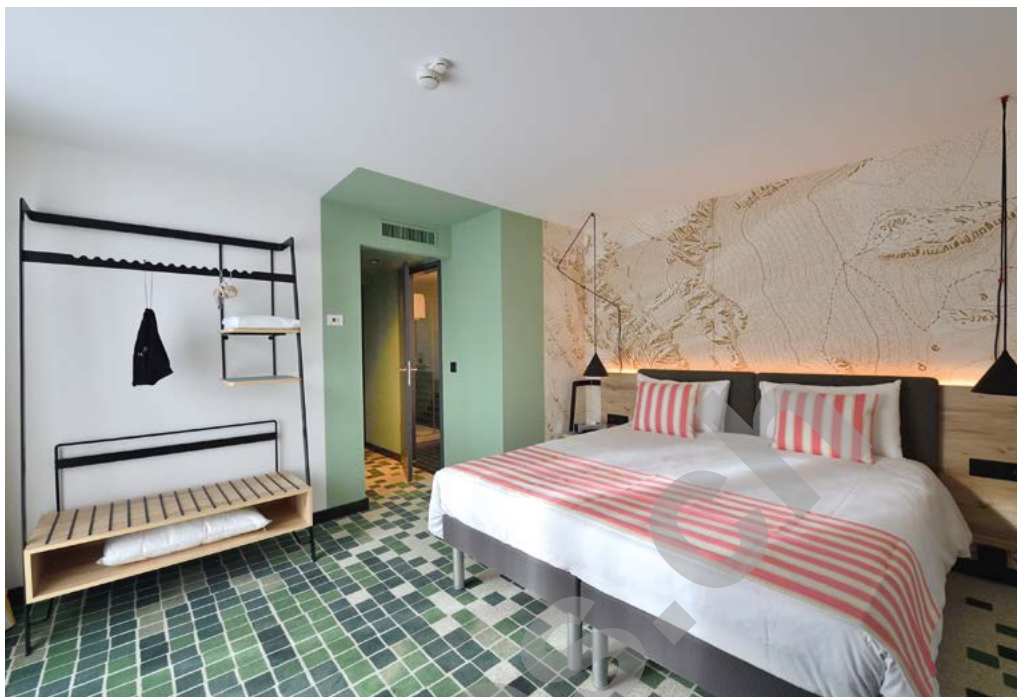

ENTREPRISES ADJUDICATAIRES ET FOURNISSEURS

LISTE NON EXHAUSTIVE

Mçonnerie
**JULES REY
CONSTRUCTIONS SA**
3963 Crans-Montana

Isolation périphérique
TADZO & FILS SÄRL
1029 Villars-Ste-Croix

Ferblanterie
DJ TOITURES & FILS SÄRL
3960 Sierre

Électricité
ETAVIS ELSA SA
1950 Sion

Chauffage - Ventilation
MARCEL BONVIN ET FILS SA
3960 Sierre

Dévaloir linge
FORNAX AG
4552 Derendingen

Serrurerie
TECHMÉTAL SA
3960 Sierre

Chapes
CRÉA'CHAPES SA
1890 Saint-Maurice

Plâtrerie - Peinture
TADZO & FILS SÄRL
1029 Villars-Ste-Croix

Menuiseries
extérieures + intérieures
MEI SÄRL
1964 Conthey

Agencement
FOURNIER MARTIGNY SA
1920 Martigny