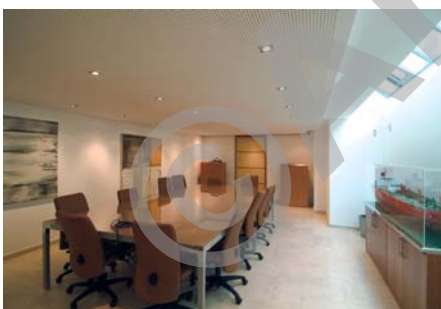

CONSTRUCTION

Au vu de la qualité architecturale du bâtiment, il fallait impérativement sauvegarder et réhabiliter les

éléments d'origine le constituant, à savoir : la charpente, les encadrements des fenêtres, les chaînages d'angle. Un jardin d'hiver, occupé par une magnifique salle de conférences, a été entièrement reconstitué à l'identique (mais avec le confort de nos jours) de celui qui existait précédemment. Un soin particulier a été porté sur le choix des matériaux ainsi que sur leur mise en oeuvre, afin que le bâtiment retrouve son aspect d'origine. Les murs porteurs ainsi que les encadrements de fenêtres en pierre ont été conservés et restaurés. La splendide charpente a également été entièrement conservée et réparée. Les menuiseries extérieures ont été reproduites selon les schémas d'époque en y insérant des vitrages isolants, pour répondre aux normes actuelles tout en augmentant le confort des bureaux.