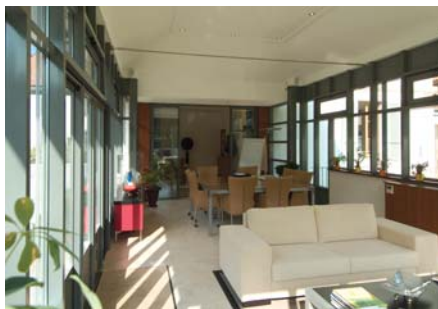

CONCEPT

Il s'agissait, compte tenu de la volumétrie à disposition et des éléments existants, de développer un projet de bureaux de haut standing intégrant à cette vieille bâtisse toute la technologie d'aujourd'hui. La maison et ses dépendances regroupent une réception-sécrétariat, des bureaux privatifs, des bureaux en "open-space", des salles de conférences et de vidéo-conférences, une cuisine avec un magnifique coin repas, un petit studio et des espaces de détente allant de la salle de billard avec bar au sauna.

CONSTRUCTION

Au vu de la qualité architecturale du bâtiment, il fallait impérativement sauvegarder et réhabiliter les

éléments d'origine le constituant, à savoir : la charpente, les encadrements des fenêtres, les chaînages d'angle. Un jardin d'hiver, occupé par une magnifique salle de conférences, a été entièrement reconstitué à l'identique (mais avec le confort de nos jours) de celui qui existait précédemment. Un soin particulier a été porté sur le choix des matériaux ainsi que sur leur mise en oeuvre, afin que le bâtiment retrouve son aspect d'origine. Les murs porteurs ainsi que les encadrements de fenêtres en pierre ont été conservés et restaurés. La splendide charpente a également été entièrement conservée et réparée. Les menuiseries extérieures ont été reproduites selon les schémas d'époque en y insérant des vitrages isolants, pour répondre aux normes actuelles tout en augmentant le confort des bureaux.

MENUISERIE PVC

Mouquin Jean-Marie
Rue Charles-Bonnet 2
1206 GENÈVE
Tél. 079 411 96 22
Fax 022 347 62 65

FERMETURES EXTÉRIEURES

Stormatic SA
Rte de Pré-Marais 46
1233 BERNEX
Tél. 022 727 05 00
Fax 022 727 05 10
info@stormatic.ch

INSTALLATIONS SANITAIRES