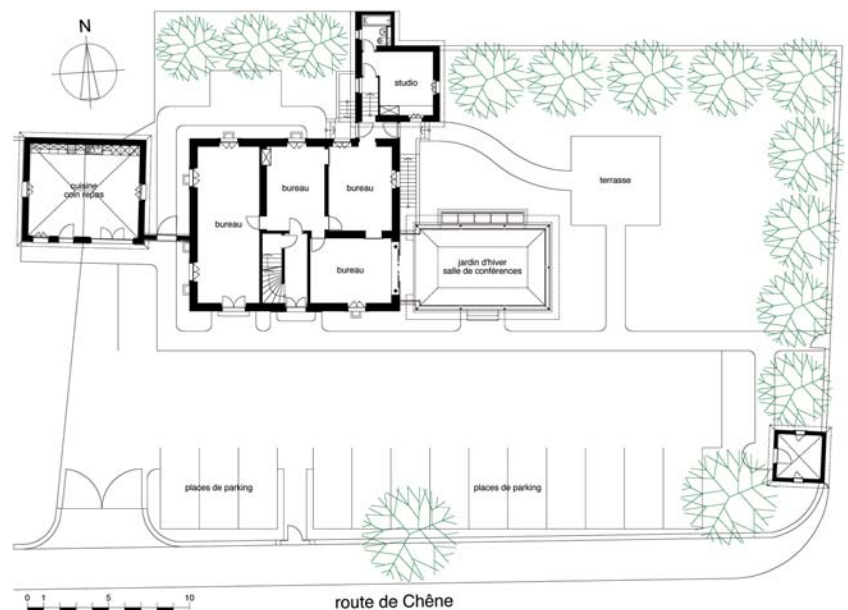

CRÉPIS DE FAÇADE

Buconore Vincenzo
Avenue du Petit Senn 15
1225 CHÊNE-BOURG
Tél. 079.625.10.49
Fax 022.860.01.44

CONCEPT

Il s'agissait, compte tenu de la volumétrie à disposition et des éléments existants, de développer un projet de bureaux de haut standing intégrant à cette vieille bâtisse toute la technologie d'aujourd'hui. La maison et ses dépendances regroupent une réception-sécrétariat, des bureaux privatifs, des bureaux en "open-space", des salles de conférences et de vidéo-conférences, une cuisine avec un magnifique coin repas, un petit studio et des espaces de détente allant de la salle de billard avec bar au sauna.