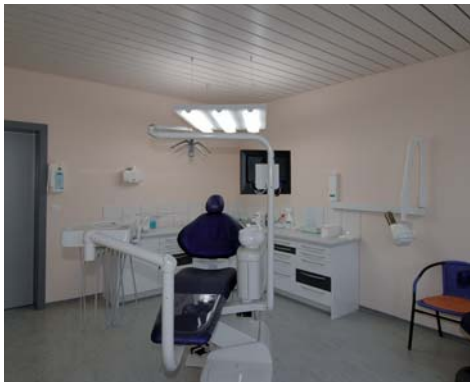

Ingénieurs électricité

Infocom
Rue Derrière-la-Tour 4
1530 Payerne

Photos : Jacqueline Mingard

HISTORIQUE

C'est en 1992 qu'un groupe de travail emmené par le Docteur F. Choffat - visant à la réalisation d'un centre de santé homéopathique pour le traitement et la formation, accompagné d'une pension diététique - s'est intéressé au site de la Corbière. Le bâtiment d'origine date des années '60 et a subi plusieurs transformations dont celles réalisées en 1994 par la société Coralisa SA, en collaboration avec l'atelier Groupe architectes, et qui comprenaient notamment la création d'une pension de 8 chambres pour un centre de santé et de soins. Aujourd'hui le Centre de santé de La Corbière, et ses 20 cabinets, est entièrement dédié aux médecines alternatives, homéopathie uniciste et diététique. Il est situé en dehors de la petite ville d'Estavayer-le-Lac, en direction de Montbrelloz et Grandcour, sur la rive Sud du lac de Neuchâtel.

principale, située auparavant au Nord-Est, a été déplacée côté Sud et s'articule autour de la salle d'attente principale. Près de cette zone d'accueil se trouvent également les bureaux de la direction, l'espace dédié à l'archivage et la cafétéria. Le bâtiment était protégé par les Monuments Historiques du canton de Fribourg. L'incendie l'a totalement déclassé. Les travaux réalisés reprennent, dans sa quasi totalité, la structure du bâti existant et ses circulations principales tout en offrant des espaces nouveaux, ouverts, plus conviviaux et lumineux.