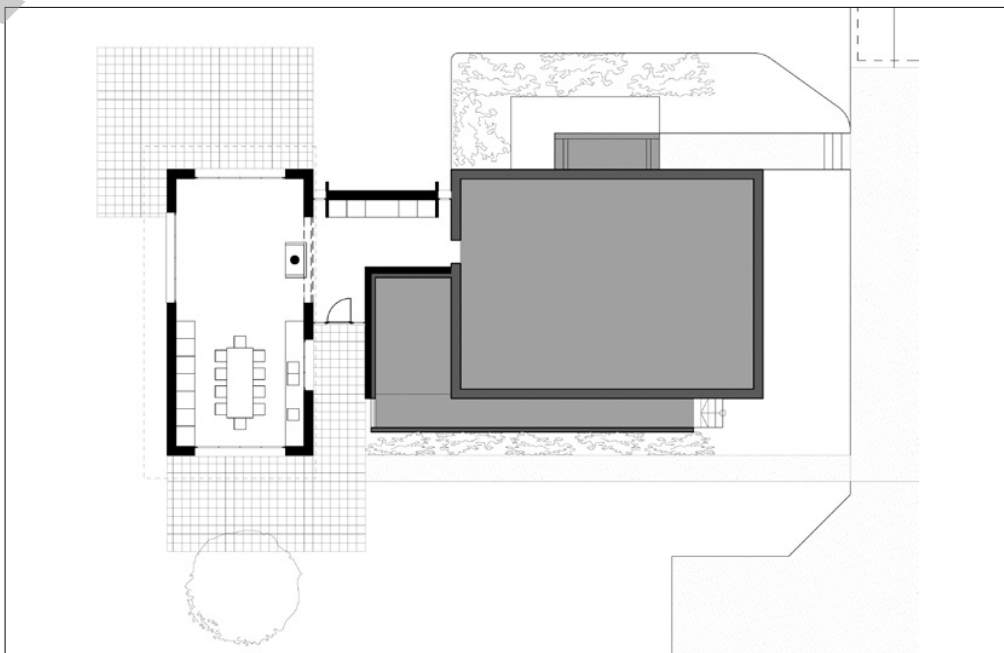

Photos: Baud & Früh architectes

SITUATION

Dans un contexte très urbanisé subsiste une zone de calme où cette maison des années trente a dû être adaptée à l'évolution des besoins de la famille nombreuse qui y vit. La nouvelle aile ajoutée reçoit les espaces communs (cuisine, repas, séjour avec cheminée) ainsi qu'une nouvelle entrée. Après transformation, la partie ancienne peut ainsi être entièrement consacrée aux espaces privés (chambres, sanitaires).

Plan du rez

CONCEPT

Construit en bois, l'agrandissement laisse une large part à une grande cuisine conviviale, jouissant d'un accès aisé au jardin par de larges ouvertures coulissantes. La réfection du toit a été l'occasion d'intégrer des capteurs solaires thermiques pour le préchauffage de l'eau chaude, et une isolation soignée a permis de répondre aux critères du label Minergie® pour la nouvelle construction.