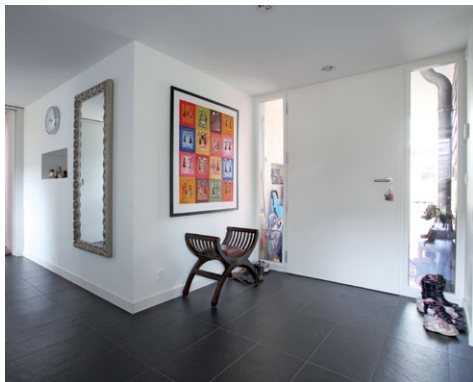

Photos: Baud & Früh architectes

SITUATION

Dans un contexte très urbanisé subsiste une zone de calme où cette maison des années trente a dû être adaptée à l'évolution des besoins de la famille nombreuse qui y vit. La nouvelle aile ajoutée reçoit les espaces communs (cuisine, repas, séjour avec cheminée) ainsi qu'une nouvelle entrée. Après transformation, la partie ancienne peut ainsi être entièrement consacrée aux espaces privés (chambres, sanitaires).

Plan du rez

CONCEPT

Construit en bois, l'agrandissement laisse une large part à une grande cuisine conviviale, jouissant d'un accès aisé au jardin par de larges ouvertures coulissantes. La réfection du toit a été l'occasion d'intégrer des capteurs solaires thermiques pour le préchauffage de l'eau chaude, et une isolation soignée a permis de répondre aux critères du label Minergie® pour la nouvelle construction.