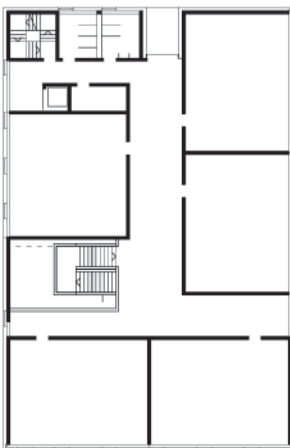

En effet le bâtiment est un subtil équilibre de voiles en tension qui reposent sur la grille de murs de l'abri souterrain. Cette approche de la pensée structurelle a permis de « jeter » dans le vide les quatre salles qui s'ouvrent sur les Dents-du-Midi. Le plan met en place des surfaces de béton brut qui s'articulent entre elles et jouent avec la lumière naturelle. Un escalier principal traverse les niveaux et devient le point de référence spatiale du parcours. Chacune des classes est enceinte de cette matérialité unique qu'est le béton. Une même couleur l'accompagne et l'enrichit dans toutes les parties du projet. Les sols en linoléum déclinent des tons de bleus qui varient à chaque unité d'enseignement, ainsi que les armoires, les bancs, les portes et les tableaux d'affichage. A cette intériorité minimale répond une peau extérieure en verre sérigraphié qui thématise par son motif des impressions d'enfance. Des formes libres, qui évoquent autant la cristallisation de l'eau en neige que le « tag » new-yorkais de Keith Haring. Des lignes horizontales en aluminium éloxé viennent souligner le plateau sur lequel est posé l'objet architectural, et résout l'équation qui consiste à faire disparaître dans le volume les notions de socle et de corniche.