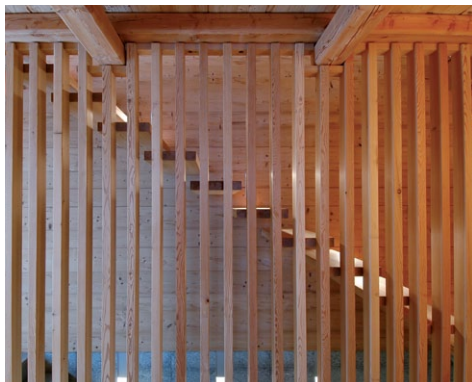

Rue du Cârô 1  
1630 Bulle 1  
T. 026 919 60 20

La possibilité d'ouvrir intégralement les fenêtres Sud et Est de la piscine donne des contrastes surprenant avec l'extérieur et l'intérieur. Des effets se créent naturellement (création de vapeur, frémissement de l'eau, reflets de la lumière naturelle, de la pierre, et épaisseur de l'eau).

La mise en scène de cet ensemble et du panorama montagneux apporte aux espaces de la

piscine une quiétude toute particulière.

La partie habitation se distingue par son volume décalé avec le socle. L'ensemble construit de cette partie est en Mélèze, avec une ossature en bois et une couverture en anseilles. Les aménagements intérieurs reprennent les matériaux typiques de montagne.