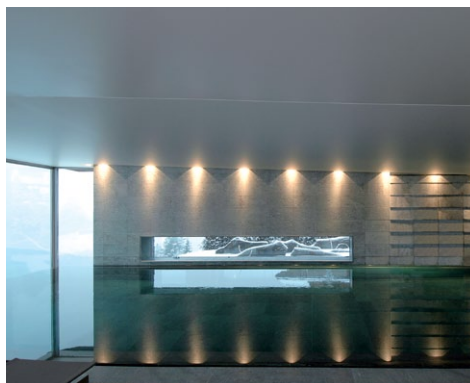

Rue du Cârô 1  
1630 Bulle 1  
T. 026 919 60 20

La possibilité d'ouvrir intégralement les fenêtres Sud et Est de la piscine donne des contrastes surprenant avec l'extérieur et l'intérieur. Des effets se créent naturellement (création de vapeur, frémissement de l'eau, reflets de la lumière naturelle, de la pierre, et épaisseur de l'eau).

La mise en scène de cet ensemble et du panorama montagneux apporte aux espaces de la

piscine une quiétude toute particulière.

La partie habitation se distingue par son volume décalé avec le socle. L'ensemble construit de cette partie est en Mélèze, avec une ossature en bois et une couverture en anseilles. Les aménagements intérieurs reprennent les matériaux typiques de montagne.