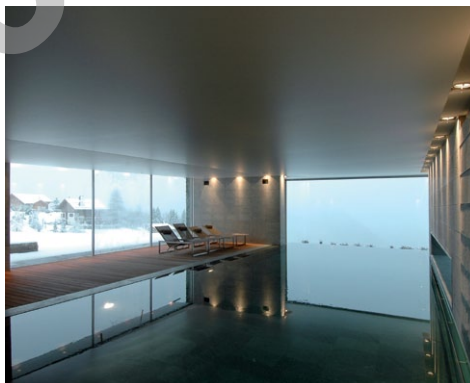

Rue du Cârô 1  
1630 Bulle 1  
T. 026 919 60 20

La possibilité d'ouvrir intégralement les fenêtres Sud et Est de la piscine donne des contrastes surprenant avec l'extérieur et l'intérieur. Des effets se créent naturellement (création de vapeur, frémissement de l'eau, reflets de la lumière naturelle, de la pierre, et épaisseur de l'eau).

La mise en scène de cet ensemble et du panorama montagneux apporte aux espaces de la

piscine une quiétude toute particulière.

La partie habitation se distingue par son volume décalé avec le socle. L'ensemble construit de cette partie est en Mélèze, avec une ossature en bois et une couverture en anseilles. Les aménagements intérieurs reprennent les matériaux typiques de montagne.