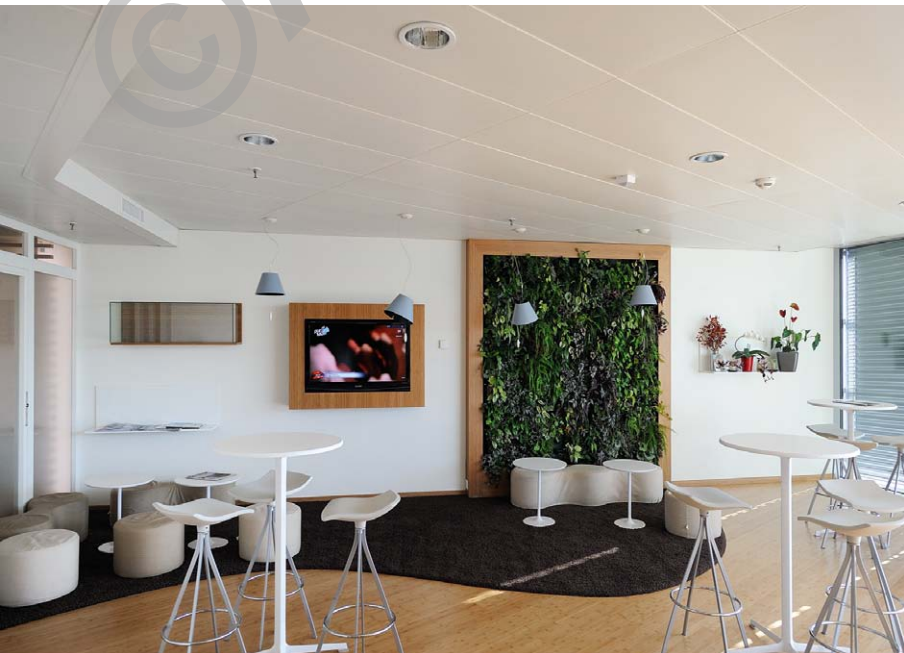

CARACTÉRISTIQUES

Surface brute de planchers bureaux	:	3'600 m²
Surface brute de planchers Académie	:	450 m²
Nombre de places de travail	:	225