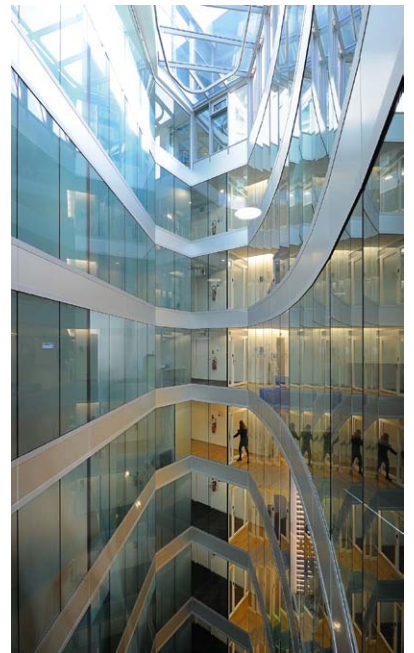

CARACTÉRISTIQUES

Surface brute de planchers bureaux	:	3'600 m²
Surface brute de planchers Académie	:	450 m²
Nombre de places de travail	:	225