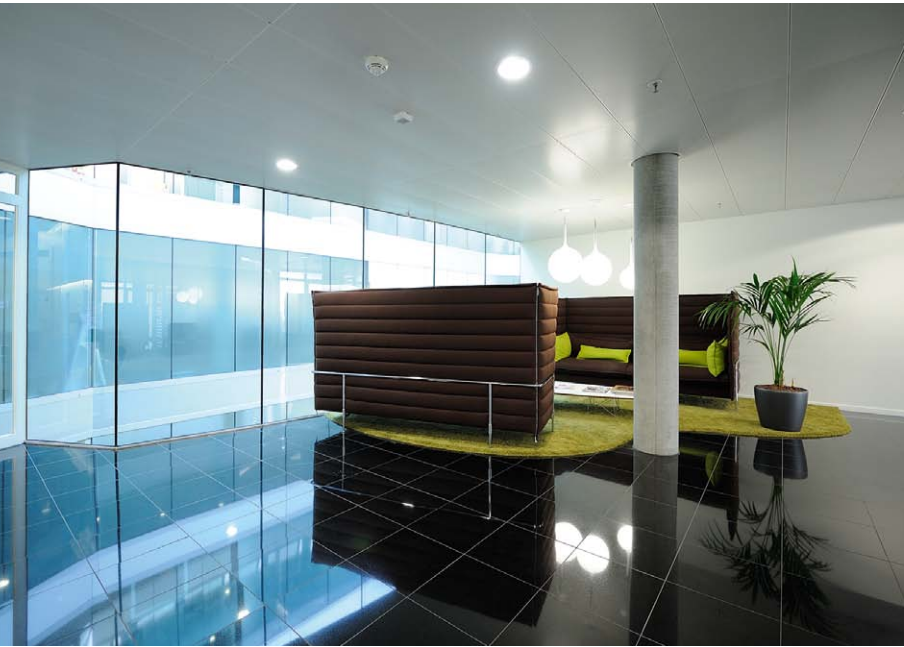

produits de coloration et soins capillaires, les soins de la peau, le maquillage et la parfumerie. Réparti sur 3 niveaux, ce nouveau centre administratif de 3'600 m² se divise selon un programme mixte entre des espaces open space, des bureaux individuels et des bureaux partagés pour de petits groupes de 8 à 10 personnes.

Une zone centrale, équipée en appareils multimédia, permet d'organiser conférences et démonstrations pour une centaine de personnes. Le design est épuré au maximum et les couleurs se déclinent entre le blanc, le gris et le noir de manière à être les plus neutres possibles, permettant ainsi à chaque marque d'investir les lieux et de personnaliser l'endroit selon ses besoins spécifiques. L'Académie étant installée dans une ellipse en verre, chaque pièce du mobilier a été dessinée sur mesure afin d'épouser au mieux les courbes du volume.